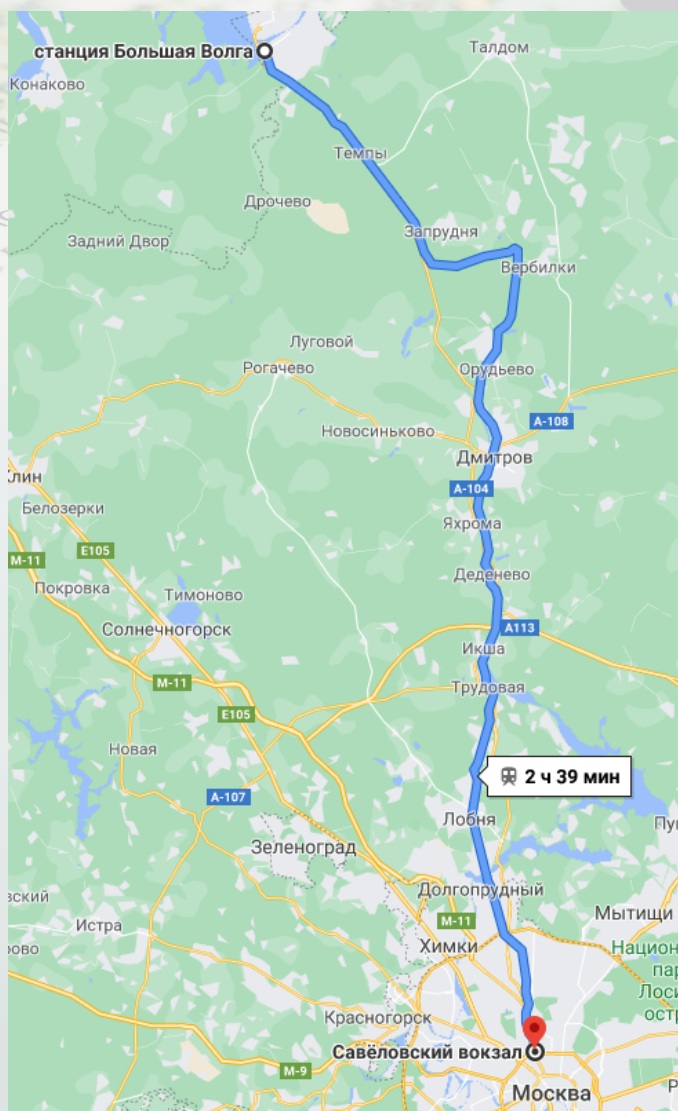

Мы ждем вас

По адресу:

МО, г. Дубна
ул. Программистов 4,
ОЭЗ Дубна, Конгресс-центр,
2 этаж, офис 201

Как добраться из Москвы

На электричке:

От Савеловского вокзала
до станции Большая Волга

На автобусе:

От метро Алтуфьево до
автовокзала "Дубна
Левобережная"

В Дубне

Рекомендуем доехать на такси (7-10 минут):

ул. Программистов 4, или
Особая Экономическая зона, к проходной

Обязательно возьмите с собой паспорт для прохода через КПП

Как найти автобус у метро Алтуфьево:

Выход из метро в сторону первого вагона из Москвы, далее направо указатель «Алтуфьевское шоссе 88», потом налево указатель «Алтуфьевское шоссе 88». Остановка рядом с домом №90, магазин «Цветочный маркет».

Автобус №415 Москва-Дубна.

Автобус в Дубне:

Также можете доехать на автобусе №11: остановка "Конгресс-центр". Если вы на станции "Большая волга", садитесь в 11 автобус, который идет в сторону ул. Березняка ("тридцадка").