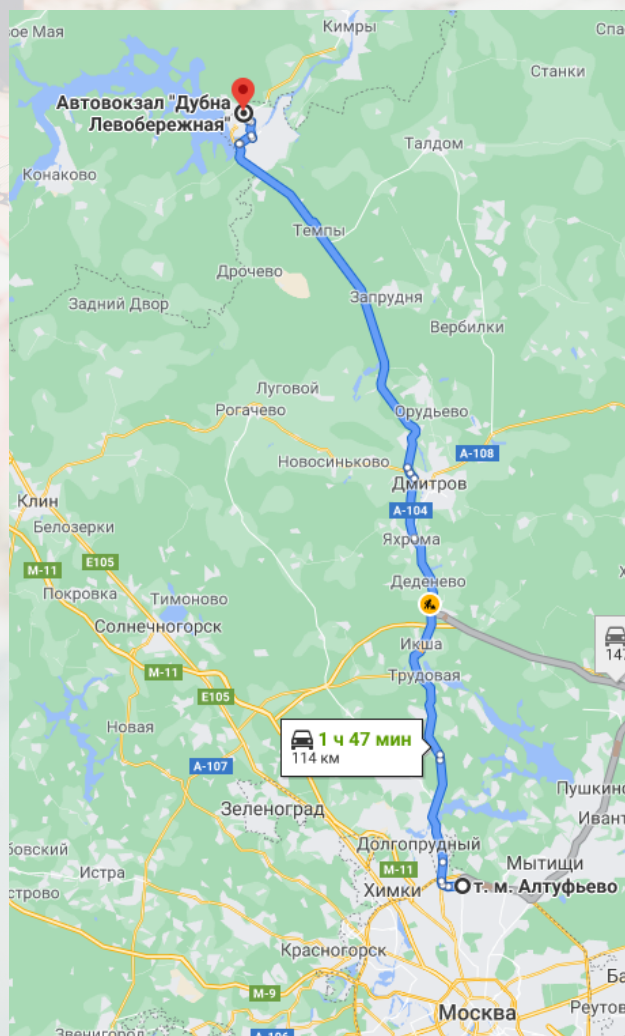

Мы ждем вас

По адресу:

МО, г. Дубна
ул. Программистов 4,
ОЭЗ Дубна, Конгресс-центр,
2 этаж, офис 201

Как добраться из Москвы

На электричке:

От Савеловского вокзала
до станции Большая Волга

На автобусе:

От метро Алтуфьево до
автовокзала "Дубна
Левобережная"

В Дубне

Рекомендуем доехать на такси (7-10 минут):

ул. Программистов 4, или
Особая Экономическая зона, к проходной

Обязательно возьмите с собой паспорт для прохода через КПП

Как найти автобус у метро Алтуфьево:

Выход из метро в сторону первого вагона из Москвы, далее направо указатель «Алтуфьевское шоссе 88», потом налево указатель «Алтуфьевское шоссе 88». Остановка рядом с домом №90, магазин «Цветочный маркет».

Автобус №415 Москва-Дубна.

Автобус в Дубне:

Также можете доехать на автобусе №11: остановка "Конгресс-центр". Если вы на станции "Большая волга", садитесь в 11 автобус, который идет в сторону ул. Березняка ("тридцадка").