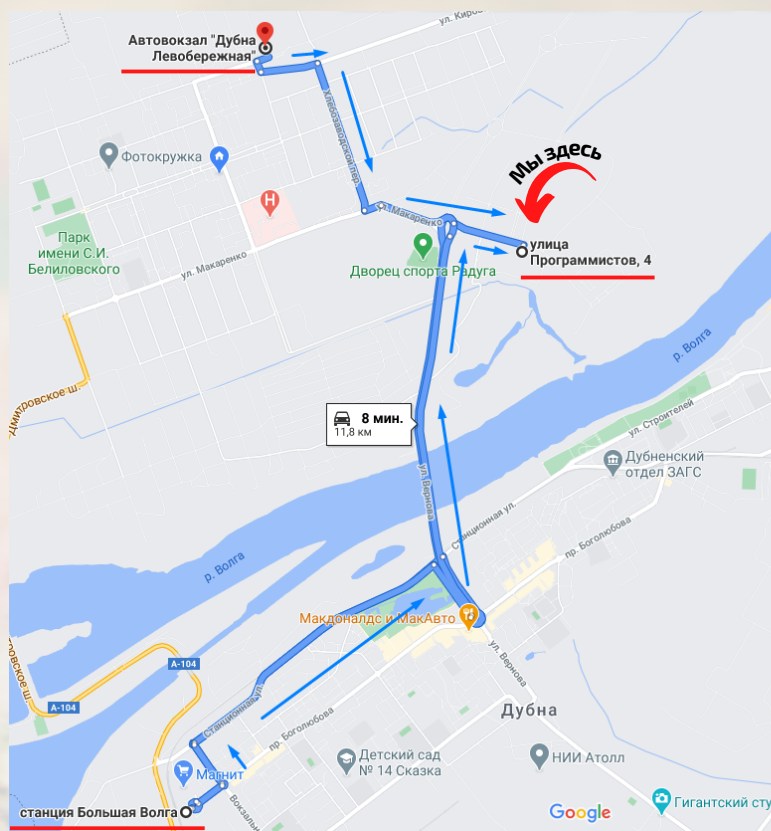

Мы ждем вас

По адресу:

МО, г. Дубна
ул. Программистов 4,
ОЭЗ Дубна, Конгресс-центр,
2 этаж, офис 201

Как добраться из Москвы

На электричке:

От Савеловского вокзала
до станции Большая Волга

На автобусе:

От метро Алтуфьево до
автовокзала "Дубна
Левобережная"

В Дубне

Рекомендуем доехать на такси (7-10 минут):

ул. Программистов 4, или
Особая Экономическая зона, к проходной

Обязательно возьмите с собой паспорт для прохода через КПП

Как найти автобус у метро Алтуфьево:

Выход из метро в сторону первого вагона из Москвы, далее направо указатель «Алтуфьевское шоссе 88», потом налево указатель «Алтуфьевское шоссе 88». Остановка рядом с домом №90, магазин «Цветочный маркет».

Автобус №415 Москва-Дубна.

Автобус в Дубне:

Также можете доехать на автобусе №11: остановка "Конгресс-центр". Если вы на станции "Большая волга", садитесь в 11 автобус, который идет в сторону ул. Березняка ("тридцадка").